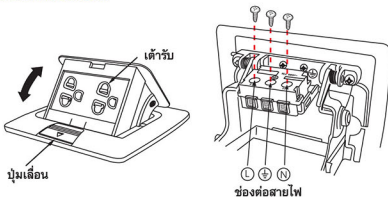

Wiring Diagram วิธีการเดินสายไฟ