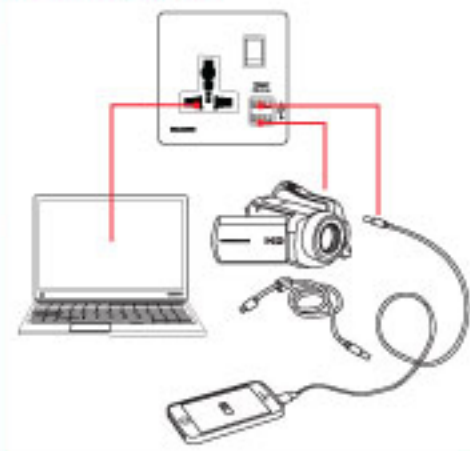

ชุดเต้ารับ USB / USB Socket Set

รูปสินค้า	รหัส	รายละเอียด	US$
	BR-S1U2USB	ชุดเต้ารับสากล 1 ช่อง 13 แอมป์ แบบมีสวิตช์ควบคุมพร้อมเต้ารับ USB สำหรับชาร์จไฟ 2.4 แอมป์ 5 โวลต์ Universal Switched Socket with Twin USB Charger 2.4A 5V	1/10
	A386D/2-5	กล่องพลาสติกแบบฝัง 1 ช่อง ก.82.5 x ย.82.5 x ล.45 มม. Flush Mounting Plastic Box W.82.5 x L.82.5 x D.45 mm.	10/200
	A386D/2	กล่องพลาสติกแบบฝัง 1 ช่อง ก.82.5 x ย.82.5 x ล.54 มม. Flush Mounting Plastic Box W.82.5 x L.82.5 x D.54 mm.	10/200
	M1035	กล่องฝังโลหะ 1 ช่อง มาตรฐานอังกฤษ ขนาด ก.72 x ย.72 x ล.35 มม. (เหล็กหนา 1 มม.) Metal Flush Mounting Box (British Standard) Size W.72 x L.72 x D.35 mm. (Thickness 1 mm.)	20

1. ### คุณสมบัติ
2. สามารถเสียบปลั๊กอุปกรณ์ไฟฟ้าพร้อมกับ USB ได้เลย
   - ใช้สำหรับชาร์จไฟชาร์จเร็วแบตเตอรี่
   - เต้ารับมีสวิตช์ควบคุมเพื่อปิดกระแสไฟเมื่อเลิกใช้งาน
   - ผลิตจาก Polycarbonate ไม่ลามไฟ
   - สีโชนสวยงาม

ตัวอย่างการใช้งาน
ใช้งานได้มัลติฟังก์ชัน!!!