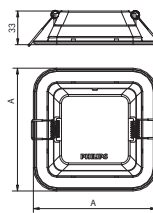

การใช้งาน

เหมาะสำหรับการใช้งานในห้องนอน ห้องนั่งเล่น
ห้องครัว โรงเก็บรถ

A : 100/125
Unit/: mm

B : $\varnothing 150/\varnothing 200$
Unit/: mm

ชุดโคมดาวนไลท์แอลอีดี ฟังฟ้าหน้าเหลี่ยม และ ชุดโคมดาวนไลท์แอลอีดี แบบติดตั้ง