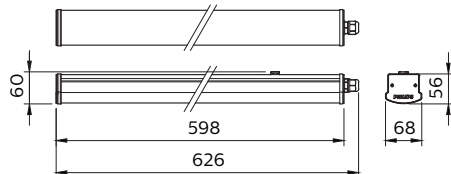

Compliant
การเชื่อมต่อ

จัดขึ้นรูป นริ่งสียิว
TISI, CB, EMC, CE
Terminal block inside

Unit: mm

ชุดโคมไฟกันน้ำแอลอีดี

สินค้า	กำลัง (ลูเมน)	กำลังไฟฟ้า (วัตต์)	อุณหภูมิสี (เคลวิน)
WT066C CW LED9 1600 PSU TB	900	9	6500
WT066C CW LED18 1600 PSU TB	1,800	18	6500
WT066C CW LED18 1200 PSU TB	1,800	18	6500
WT066C CW LED36 1200 PSU TB	3,600	40	6500