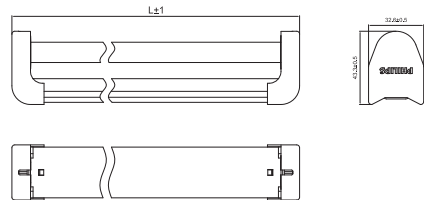

L : 612.4/1222
Unit/: mm

ชุดรางไฟแอลอีดี อีโคฟิต สมาร์ทไบร์ท

สินค้า	ฟลักซ์ (ลูเมน)	กำลังไฟฟ้า (วัตต์)	อุณหภูมิสี (เคลวิน)
BN016C LED8/NW 1600 GM	800	8	4000K
BN016C LED8/CW 1600 GM	800	8	6500K
BN016C LED16/NW 11200 GM	1,600	16	4000K
BN016C LED16/CW 11200 GM	1,600	16	6500K

บ้าน

สำนักงาน

ร้านค้า

โรงจอดรถ