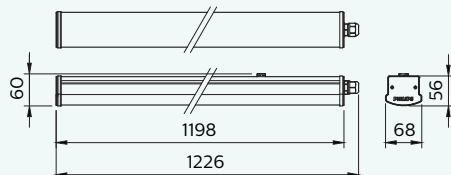

Compliant
การเชื่อมต่อ

จัดขึ้นรูป นริ่งสียิว
TISI, CB, EMC, CE
Terminal block inside

Unit: mm

ชุดโคมไฟกันน้ำแอลอีดี

สินค้า	กำลัง (ลูเมน)	กำลังไฟฟ้า (วัตต์)	อุณหภูมิสี (เคลวิน)
WT066C CW LED9 1600 PSU TB	900	9	6500
WT066C CW LED18 1600 PSU TB	1,800	18	6500
WT066C CW LED18 1200 PSU TB	1,800	18	6500
WT066C CW LED36 1200 PSU TB	3,600	40	6500