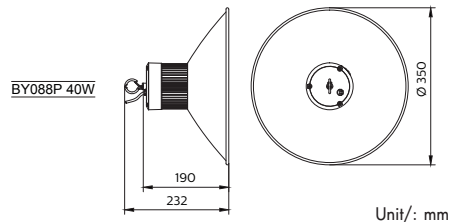

Compliant
ขนาด (ท x ย) (mm.)

ตัวโคมและตัวระบายนความร้อนทำจากอะลูมิเนียมขึ้นรูปขอบเหล็ก ฝาครอบ PC ชนิดไม่แว่นขยายกระจายแสง TISI, CB, EMC, CE
Ø350, H191

Unit/: mm

ชุดโคมโลว์เบย์เอสซีดี เอสเซนเชียล สมาร์ทโบริดจ์