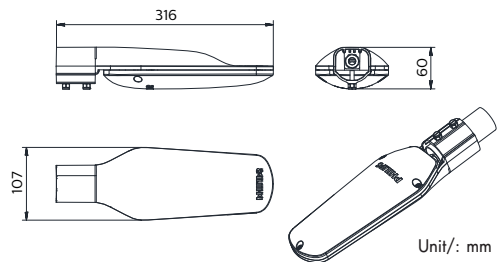

ชุดโคมไฟถนนแอลอีดี

สินค้า	ฟลักซ์ (ลูเมน)	กำลังไฟฟ้า (วัตต์)	อุณหภูมิสี (เคลวิน)
BRP042 LED 19/CW 20W MR S1 PSU GR	1,900	20	5700
BRP052 LED 36/CW 40W S1A FG PSU GR	3,600	40	5700

บ้าน

โรงงาน

รถจักรยานยนต์