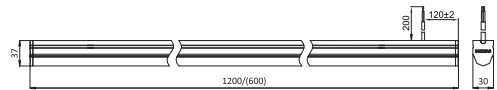

Unit/: mm

ชุดรางไฟแอลอีดี เอสเซนเชียล สมาร์ทไบรท์

สินค้า	พลาถ (ลูเมน)	กำลังไฟฟา (วัตต์)	อุณหภูมิสี (เคลวิน)
BN016C LED8/NW 1600 GM	800	8	4000K
BN016C LED8/CW 1600 GM	800	8	6500K
BN016C LED16/NW 11200 GM	1,600	16	4000K
BN016C LED16/CW 11200 GM	1,600	16	6500K

บ้าน

สำนักงาน

ร้านค้า

โรงจอดรถ