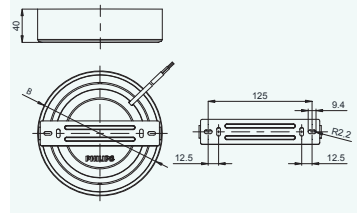

การใช้งาน

เหมาะสำหรับการใช้งานในห้องนอน ห้องนั่งเล่น
ห้องครัว โรงเก็บรถ

A : 100/125
Unit/: mm

B : $\varnothing 150/\varnothing 200$
Unit/: mm

ชุดโคมดาวนไลท์แอลอีดี ฟังฟ้าหน้าเหลี่ยม และ ชุดโคมดาวนไลท์แอลอีดี แบบติดตั้ง