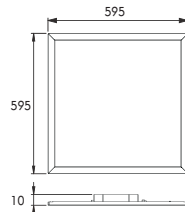

Compliant	TISI, CB, EMC, CE
การเชื่อมต่อ	Recessed for T-bar or plaster ceiling (PCV)
ขนาด (กขย) (mm.)	595x595/297x1,197

Unit: mm

Unit: mm

ชุดโคมแขวนฟ้าแอลอีดี สมาร์ทบาร์ก สลิม พาแนล

สินค้า	ฟลักซ์ (ลูเมน)	กำลังไฟฟ้า (วัตต์)	อุณหภูมิสี (เคลวิน)
RC091V LED26S/865 PSU W30L120 PCV GM	2,600	34	6500
RC091V LED26S/865 PSU W30L120 GM	2,600	34	6500
RC091V LED26S/865 PSU W60L60 GM	2,600	34	6500
RC091V LED36S/865 PSU W30L120 PCV GM	3,600	45	6500
RC091V LED36S/865 PSU W30L120 GM	3,600	45	6500
RC091V LED36S/865 PSU W60L60 GM	3,600	45	6500