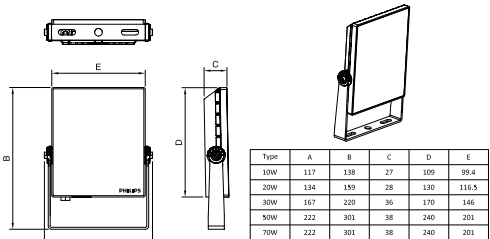

Unit/: mm

ชุดโคมไฟนอกประสงคืแอลอีดี Floodlight

รุ่น	ฟลักซ์ (ลูเมน)	กำลังไฟฟ้า (วัตต์)	อุณหภูมิสี (เคลวิน)
BVP131 LED8/CW 10W 220-240V WB	800	10	6500
BVP131 LED8/WW 10W 220-240V WB	800	10	3000
BVP132 LED16/CW 20W 220-240V WB	1,600	20	6500
BVP132 LED16/WW 20W 220-240V WB	1,600	20	3000
BVP133 LED24/CW 30W 220-240V WB	2,400	30	6500
BVP133 LED24/WW 30W 220-240V WB	2,400	30	3000
BVP135 LED40/CW 50W 220-240V WB	4,000	50	6500
BVP135 LED40/WW 50W 220-240V WB	4,000	50	3000
BVP137 LED56/CW 70W 220-240V WB	5,600	70	6500
BVP137 LED56/WW 70W 220-240V WB	5,600	70	3000

บ้าน

โรงงาน

ร้านค้า

ร้านอาหาร