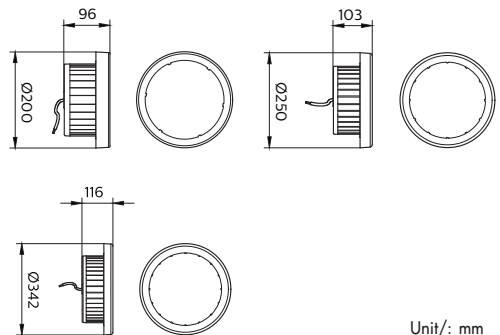

Unit: / mm

ชุดโคมมือเบย์แอลอีดีสำเร็จรูป

สินค้า	ฟลักซ์ (ลูเมน)	กำลังไฟฟ้า (วัตต์)	อุณหภูมิสี (เคลวิน)
BY228P LED50/NW PSU EN	5,400	60	4000K
BY228P LED50/CW PSU EN	5,400	60	6500K
BY228P LED90/NW PSU EN	9,000	100	4000K
BY228P LED90/CW PSU EN	9,000	100	6500K
BY228P LED180/NW PSU EN	18,000	200	4000K
BY228P LED180/CW PSU EN	18,000	200	6500K

โรงงาน

ร้านค้า