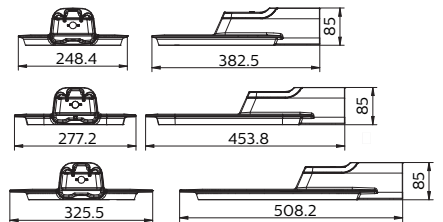

Technical Specification

กำลังไฟ (วัตต์)	70W/100W/140W
ค่าความสว่าง (ลูเมน)	7,000/10,000/14,000
อุณหภูมิสี (เคลวิน)	4000K/5700K
อายุการใช้งาน (ชั่วโมง)	30,000
Performance (lm/W)	100
CRI	70
เพาเวอร์แฟกซ์เตอร์	0.9
อัตราความล้มเหลว (% @50000 ชั่วโมง)	น้อยกว่า 1.5%
วัสดุ	ตัวโคมทำจากอะลูมิเนียมหล่อความสูงทนทานกัดกร่อน พ่นกับด้วยสีพ่นเลนส์เปลี่ยนสี ไม่กักฝุ่นบนเลนส์ UV IP66, IK08, 10kV surge, Class I TISI, CB, EMC, CE

Protection Compliant การเชื่อมต่อ ส่วนติดตั้งกับท่้าง (mm.) ความทนทานต่อการกัดกร่อน (Salty spray) (ชั่วโมง)