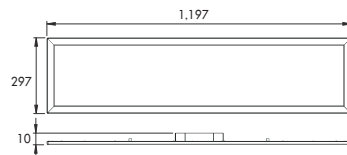

คุณสมบัติ

- ตัวโคมทำจากวัสดุเหล็กไฟฟ้ายับรูป ขอบอะลูมิเนียม
- วัสดุกระจายแสง ทำจาก PCB พิเศษ ไม่เหลืองง่าย
- ออกแบบพิเศษเพื่อไฟกระจายได้เต็มหน้าโคม

ประโยชน์ใช้สอย

- แข็งแรง ทนทาน น้ำหนักเบา
- สวยงาม ใช้ได้ยาวนาน
- ให้แสงสว่างที่เนียน แลดูนอมสายตา

การใช้งาน

เหมาะสำหรับการใช้งานในห้องนอน ห้องนั่งเล่น
โถงทางเดิน หรือพื้นที่อเนกประสงค์ทั่วไป

Technical Specification

กำลังไฟ (วัตต์)	34W/45W
ค่าความสว่าง (ลูเมน)	2,600/3,600
อุณหภูมิสี (เคลวิน)	6500K
อายุการใช้งาน (ชั่วโมง)	25,000
Performance (lm/W)	80
CRI	> 80
เพาเวอร์แฟกเตอร์	0.9
อัตราความล้มเหลว (% @50000 ชั่วโมง)	N/A
วัสดุ	ตัวโคมทำจากเหล็กไฟฟ้ายับรูป ขอบอะลูมิเนียมอัลลอย พื้นกับด้วยสีฟลูออโรโพลีเมอร์ PS diffuser ด้านหน้า กระจายแสงนวลสม่ำเสมอ

Compliant	TISI, CB, EMC, CE
การเชื่อมต่อ	Recessed for T-bar or plaster ceiling (PCV)
ขนาด (กขย) (mm.)	595x595/297x1,197

Unit: mm

Unit: mm

ชุดโคมแขวนฟ้าแอลอีดี สมาร์ทบาร์ก สลิม พาแนล

สินค้า	ฟลักซ์ (ลูเมน)	กำลังไฟฟ้า (วัตต์)	อุณหภูมิสี (เคลวิน)
RC091V LED26S/865 PSU W30L120 PCV GM	2,600	34	6500
RC091V LED26S/865 PSU W30L120 GM	2,600	34	6500
RC091V LED26S/865 PSU W60L60 GM	2,600	34	6500
RC091V LED36S/865 PSU W30L120 PCV GM	3,600	45	6500
RC091V LED36S/865 PSU W30L120 GM	3,600	45	6500
RC091V LED36S/865 PSU W60L60 GM	3,600	45	6500

สำนักงาน

ร้านค้า